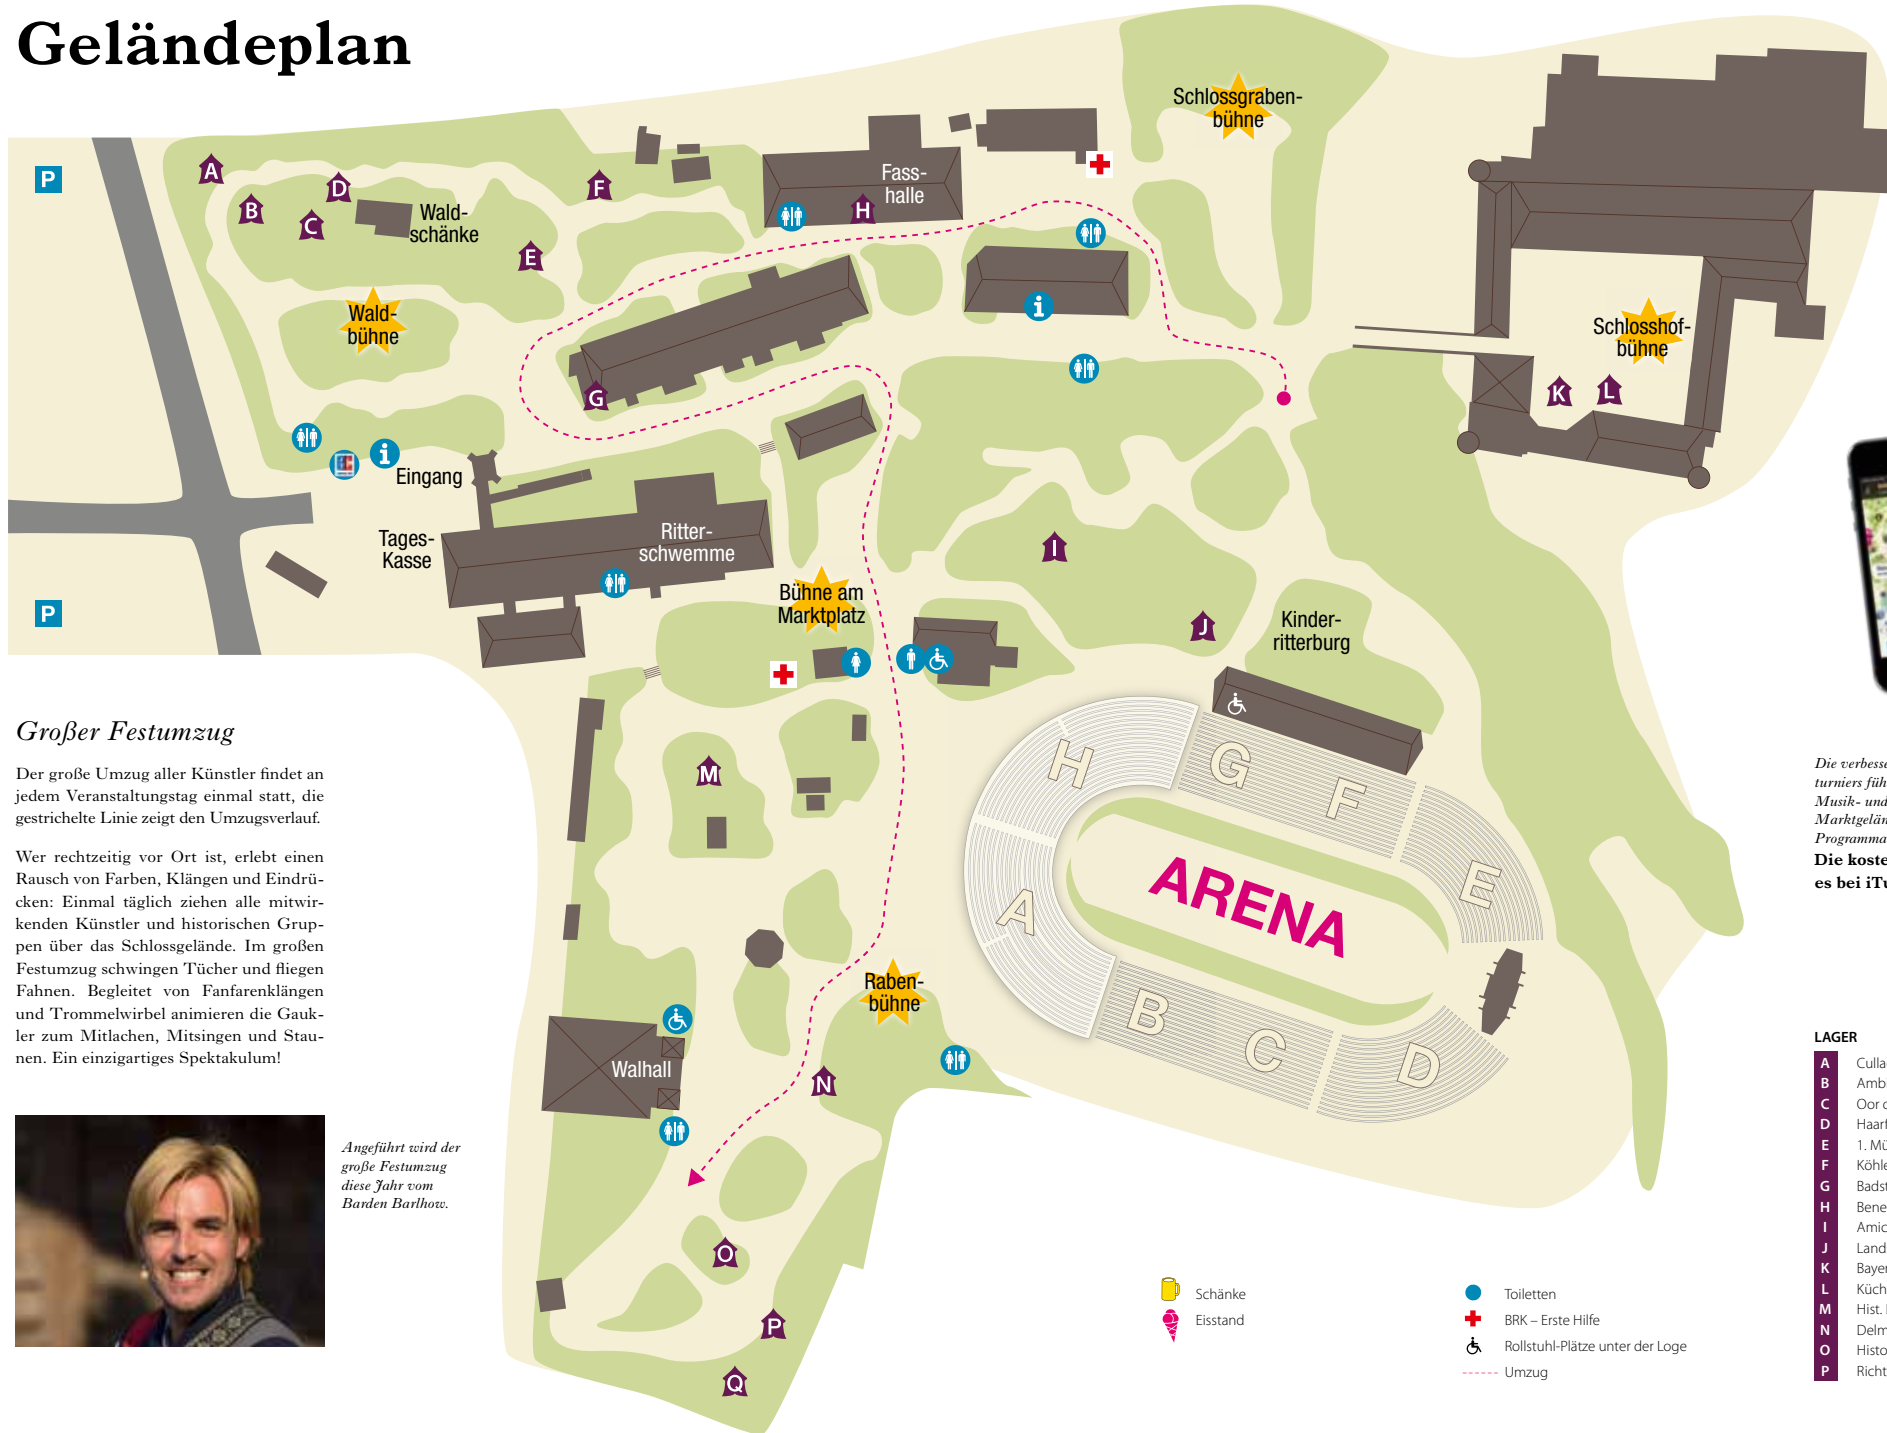

# Geländeplan

## Großer Festumzug

Der große Umzug aller Künstler findet an jedem Veranstaltungstag einmal statt, die gestrichelte Linie zeigt den Umzugsverlauf.

Wer rechtzeitig vor Ort ist, erlebt einen Rausch von Farben, Klängen und Eindrücken: Einmal täglich ziehen alle mitwirkenden Künstler und historischen Gruppen über das Schlossgelände. Im großen Festumzug schwingen Tücher und fliegen Fahnen. Begleitet von Fanfarenklängen und Trommelwirbel animieren die Gaukler zum Mitlachen, Mitsingen und Stauen. Ein einzigartiges Spektakulum!

Angeführt wird der große Festumzug diese Jahr vom Barden Barthov.

Die verbesserte App des Kaltenberger Ritterturniers führt informativ durch das umfangreiche Musik- und Show-Programm und über das Marktgelände. Sie ist interaktiver Lageplan und Programmablauf im Hosentaschen-Format. Die kostenlose Ritterturnier-App gibt es bei iTunes zum Download.

20.30 Vorprogramm

21.00 Turnier

23.15  
–  
23.35 Weibsvolk

23.40  
–  
00.00 Spinnenfrau

00.05  
–  
00.35 Forzarello

00.40  
–  
01.25 Die Streuner