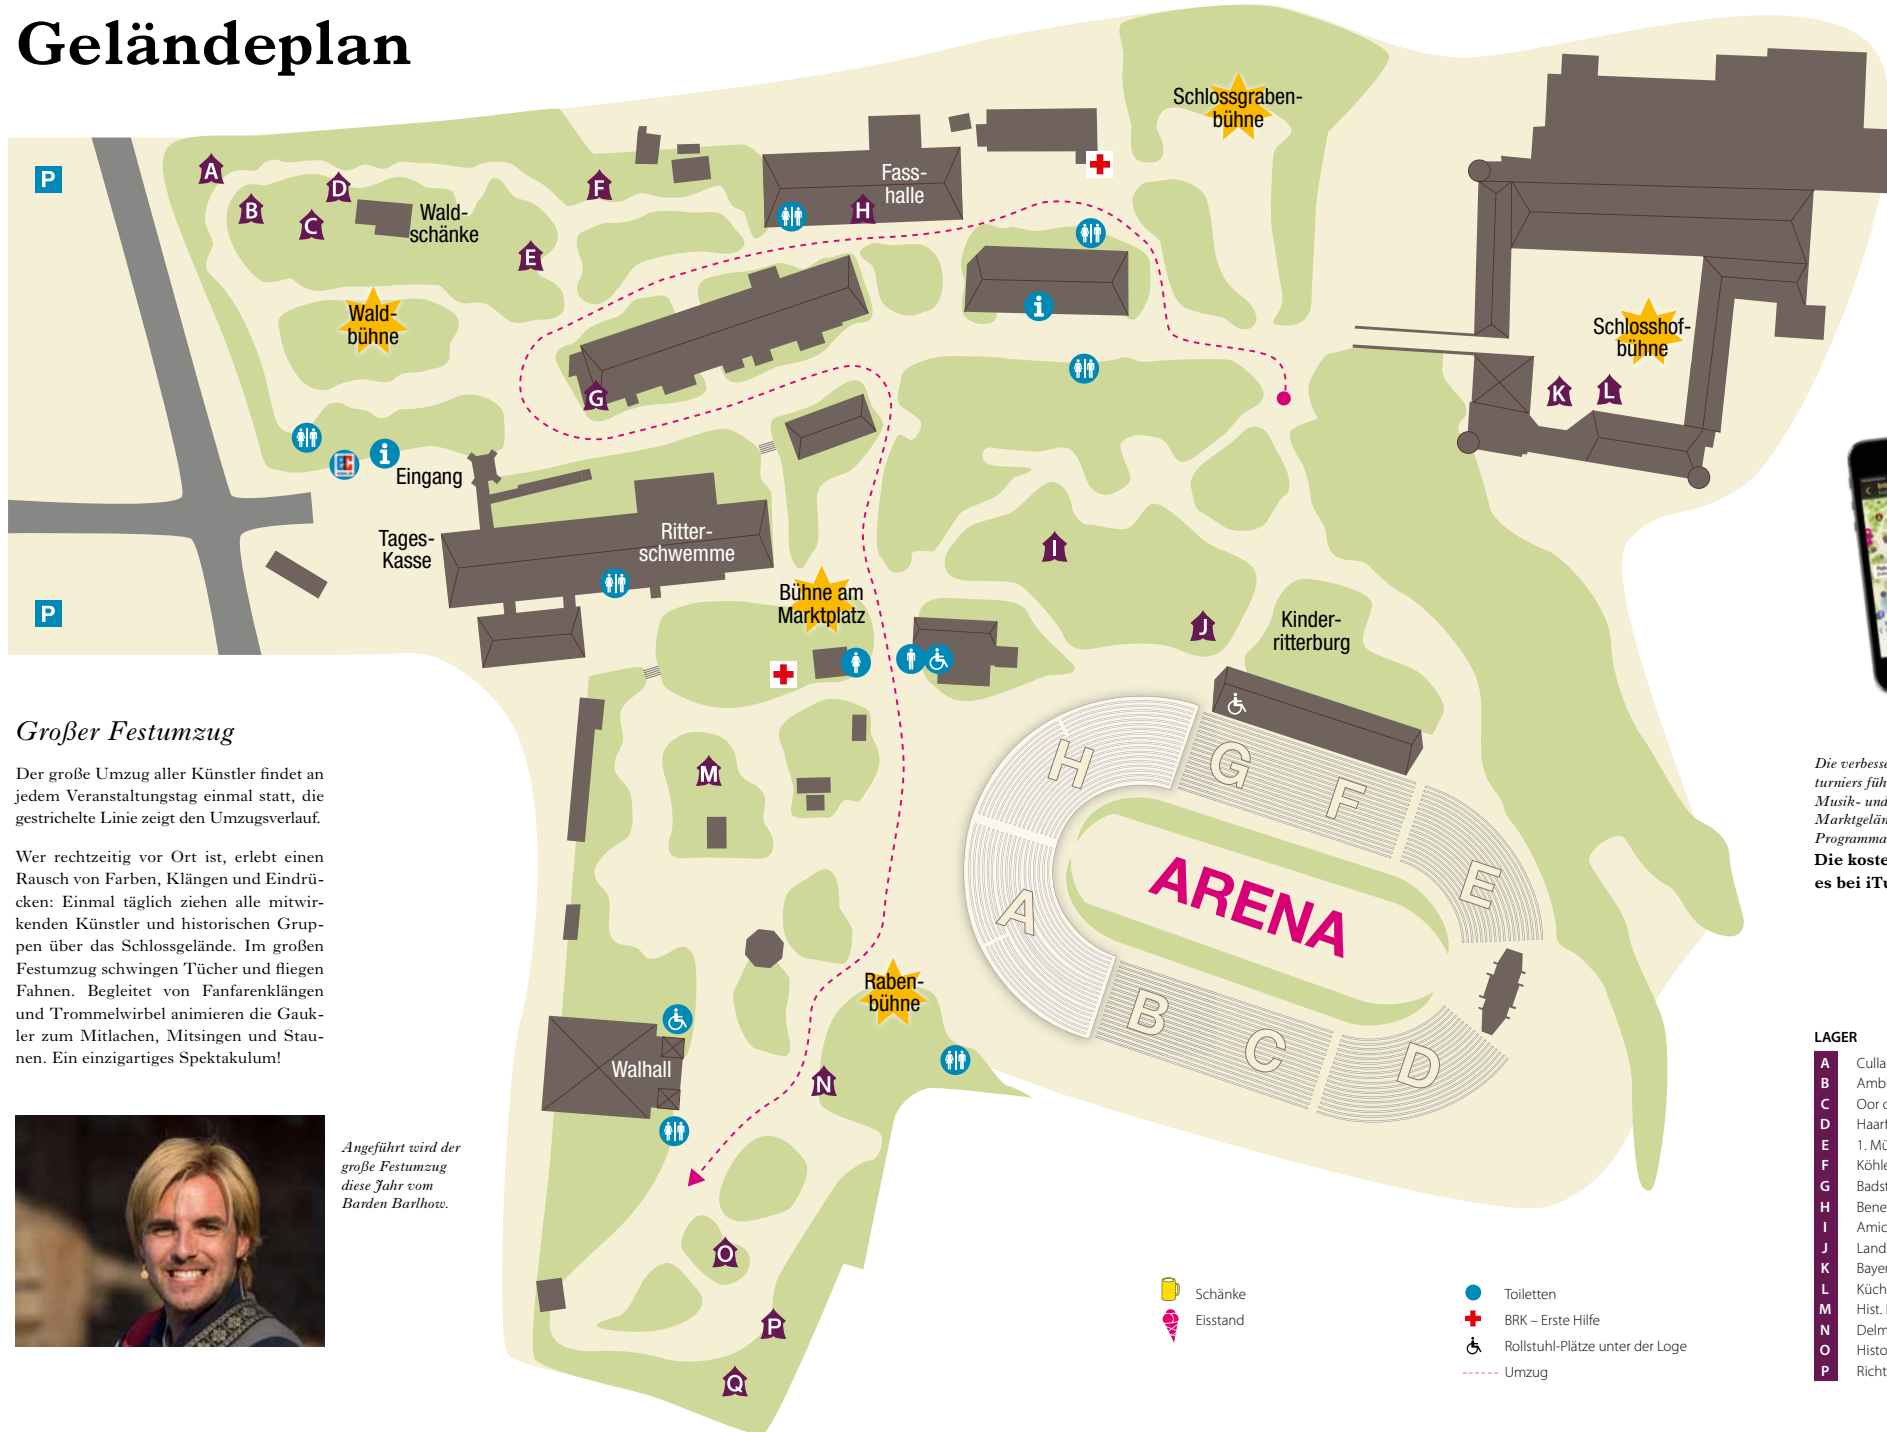

Geländeplan

Großer Festumzug

Der große Umzug aller Künstler findet an jedem Veranstaltungstag einmal statt, die gestrichelte Linie zeigt den Umzugsverlauf.

Wer rechtzeitig vor Ort ist, erlebt einen Rausch von Farben, Klängen und Eindrücken: Einmal täglich ziehen alle mitwirkenden Künstler und historischen Gruppen über das Schlossgelände. Im großen Festumzug schwingen Tücher und fliegen Fahnen. Begleitet von Fanfarenklängen und Trommelwirbel animieren die Gaukler zum Mitlachen, Mitsingen und Stauen. Ein einzigartiges Spektakulum!

Angeführt wird der große Festumzug diese Jahr vom Barden Barlthov.

Die verbesserte App des Kaltenberger Ritterturniers führt informativ durch das umfangreiche Musik- und Show-Programm und über das Marktgelände. Sie ist interaktiver Lageplan und Programmablauf im Hosentaschen-Format. Die kostenlose Ritterturnier-App gibt es bei iTunes zum Download.

Öffnung der Tore: 17.00 Uhr – Nächtliche Torsperre: 1.30 Uhr

WALDBÜHNE

17.00
–
17.10 Weibsvolk

17.15
–
17.35 Basseltan

17.40
–
18.20 Streuner

18.25
–
18.55 Forzarello

19.00 Umzug

19.35
–
19.55 Weibsvolk

20.00
–
20.30 Basseltan

20.30 Vorprogramm

21.00 Turnier

23.15
–
23.40 Weibsvolk

23.45
–
00.05 Spinnenfrau

00.10
–
00.40 Forzarello

00.45
–
01.30 Die Streuner

MARKTPLATZ